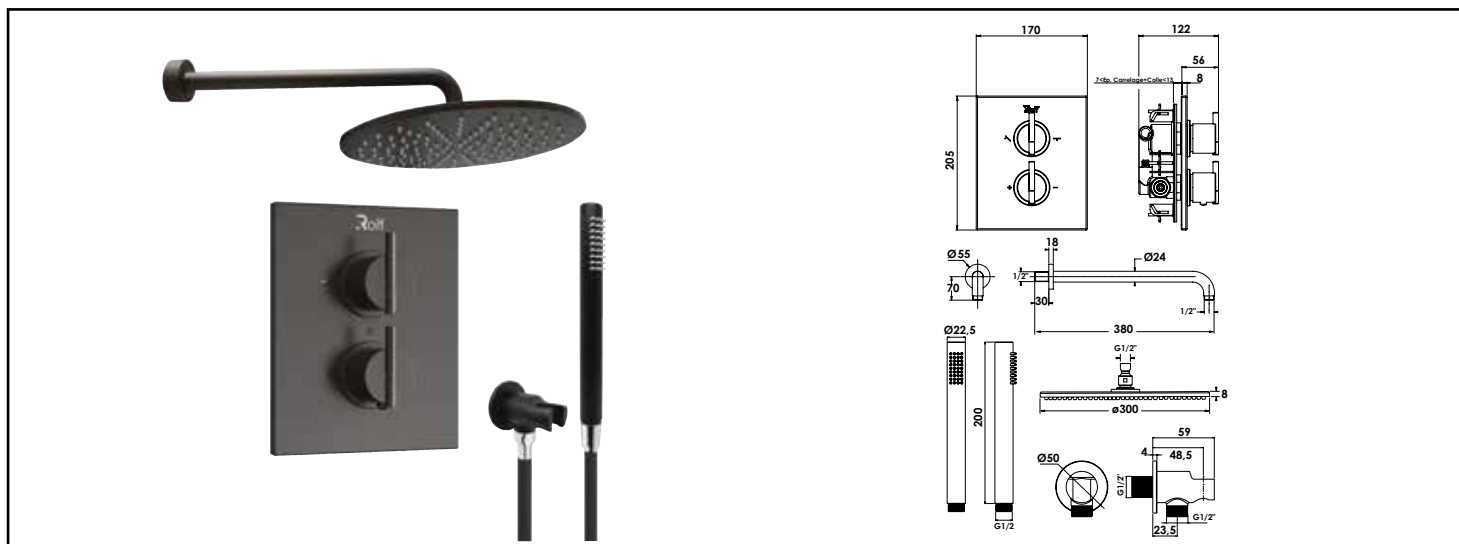

Référence : 501017023

ENSEMBLE THERMOSTATIQUE DE DOUCHE À ENCASTRER ROLF INSIDE FACT'ORY + PACK HYDRO

UNE INSTALLATION SIMPLE ET RAPIDE. LA PARTIE TECHNIQUE SE LOGE DANS L'ÉPAISSEUR DE LA PLAQUE DE PLÂTRE, ELLE SE MONTE PAR L'AVANT. LES RACCORDEMENTS RESTENT ACCESSIBLES PAR L'AVANT SANS CASSER NI LA FAÏENCE NI LA PLAQUE DE PLÂTRE.

DESCRIPTION	Noir mat. - Ensemble thermostatique à encastrer : - Corps thermostatique laiton avec cartouche monobloc intégrée conforme NF, 2 entrées M15/21 (EF et EC) et 2 sorties M15/21 (douchette et ciel de douche), inverseur 2 voies sur partie haute. - Set de décoration inox 8mm avec inverseur pomme/douchette : croisillon laiton. - Epaisseur de parement : 7 à 13mm - Bras de douche laiton 380 mm. - Pomme de tête anticalcaire extra-plate Ø300 mm. - Douchette laiton monojet anticalcaire Ø28mm. - Flexible de douche lisse silicone noir 1,50m. - Support de douchette fixe laiton avec alimentation intégrée.
CARACTÉRISTIQUES	Ensemble thermostatique à encastrer : Corps thermostatique laiton, cartouche monobloc intégrée conforme NF, 2 entrées M15/21 (EF et EC) et 2 sorties M15/21 (douchette et ciel de douche), inverseur 2 voies sur partie haute. Set de décoration inox 8mm avec inverseur pomme/douchette croisillon laiton. Bras de douche laiton noir mat 380 mm. Pomme de tête laiton noir mat anticalcaire extra-plate Ø300 mm Douchette micro laiton noir mat monojet anticalcaire Ø28 mm. Flexible de douche lisse silicone noir mat 1,50 m. Support de douchette fixe laiton avec alimentation intégrée.
APPLICATIONS	Pour bain-douche mural.
CONDITIONS D'UTILISATION	Boitier à encastrer par la façade.
COMPATIBILITÉ	Pour installation murale.
PRÉCAUTION D'EMPLOI	Ne convient qu'à l'application décrite.